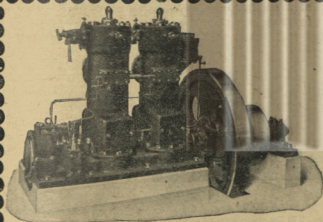

МОТОРИ

ДИЗЕЛЪ, ПОЛУ-ДИЗЕЛЪ, ПЕТРОЛНИ, ЕЛЕКТРИЧЕСКИ
ДИНАМО МАШИНИ ОТЪ РАЗНИ МОЩНОСТИ

Мелнични инсталации, и всички необходими
мелнични машини

Трансмисии, лагери, шайби и пр.

Каиши белгийски: кожени, памучни, конопени, балата
Композиции разни, фосфоренъ бронзъ и пр.

при **БЕЛГИЙСКОТО ДРУЖЕСТВО**

СОФИЯ, ул. Мария Луиза, № 63

Всичко на извънредно ниски цени!

„DEUTSCHE WERKE“ ДИЗЕЛОВИ МОТОРИ

всички голѣмини до 3000 к. с. на
складъ въ заводитѣ

**Нафтови и безкомпресорни
дизелови мотори**

8, 12 16, 18, 24, 30, 36, 44, 60 и 70 к. с.

всички готови на складъ въ България

Електромотори, дърводѣлски машини, мотоциклети

при германскитѣ Държавни Заводи „ДОЙЧЕ. ВЕРКЕ“

София, ул. Мария Луиза 149

Телеграфически адресъ: „ДЕЛТА“